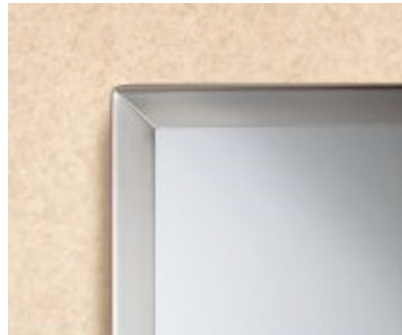

Miroir avec cadre inox non-soudé

Miroir verre flotté 6 mm excellente qualité, garanti 15 ans contre toute détérioration de la couche d'argent.

Cadre 13 x 13 mm en inox qualité AISI 430 finition satinée, angles non soudés. Rebords arrondis.

Calage continu plastique polyéthylène ép. 5 mm entre le cadre et le miroir pour absorber les chocs, imputrescible.

Dos miroir en acier galvanisé. Fixation murale sécurisée sur cadre support, principe de montage résistant au vol.