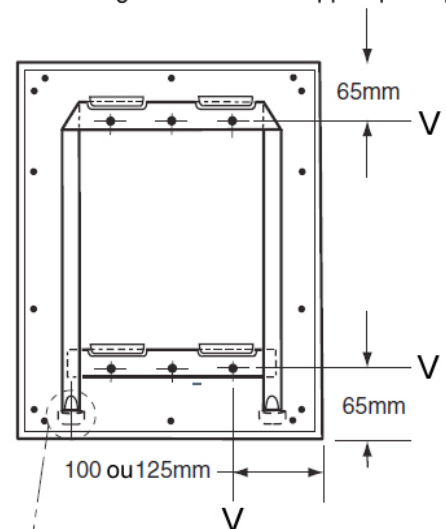

Référence   Dimensions L x H

B-165 1824	46 x 61 cm
B-165 1830	46 x 76 cm
B-165 1836	46 x 91 cm
B-165 2430	61 x 76 cm
B-165 2436	61 x 91 cm
B-165 2448	61 x 122 cm
B-165 2460	61 x 152 cm
B-165 4836	122 x 91 cm

Cadre support mural avec 4 points d'arrimage et système blocage du miroir sur support par clipsage