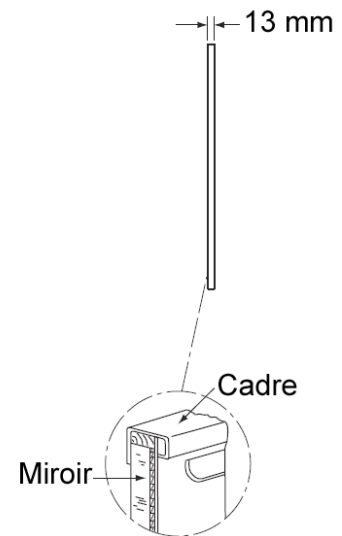

Miroir avec cadre inox non-soudé

Miroir verre flotté 6 mm excellente qualité, garanti 15 ans contre toute détérioration de la couche d'argent.

Cadre 13 x 13 mm en inox qualité AISI 430 finition satinée, angles non soudés. Rebords arrondis.

Calage continu plastique polyéthylène ép. 5 mm entre le cadre et le miroir pour absorber les chocs, imputrescible.

Dos miroir en acier galvanisé. Fixation murale sécurisée sur cadre support, principe de montage résistant au vol.

Référence Dimensions L x H

B-165 1824	46 x 61 cm
B-165 1830	46 x 76 cm
B-165 1836	46 x 91 cm
B-165 2430	61 x 76 cm
B-165 2436	61 x 91 cm
B-165 2448	61 x 122 cm
B-165 2460	61 x 152 cm
B-165 4836	122 x 91 cm

Cadre support mural avec 4 points d'arrimage et système blocage du miroir sur support par clipsage

Option fixation par 2 vis.